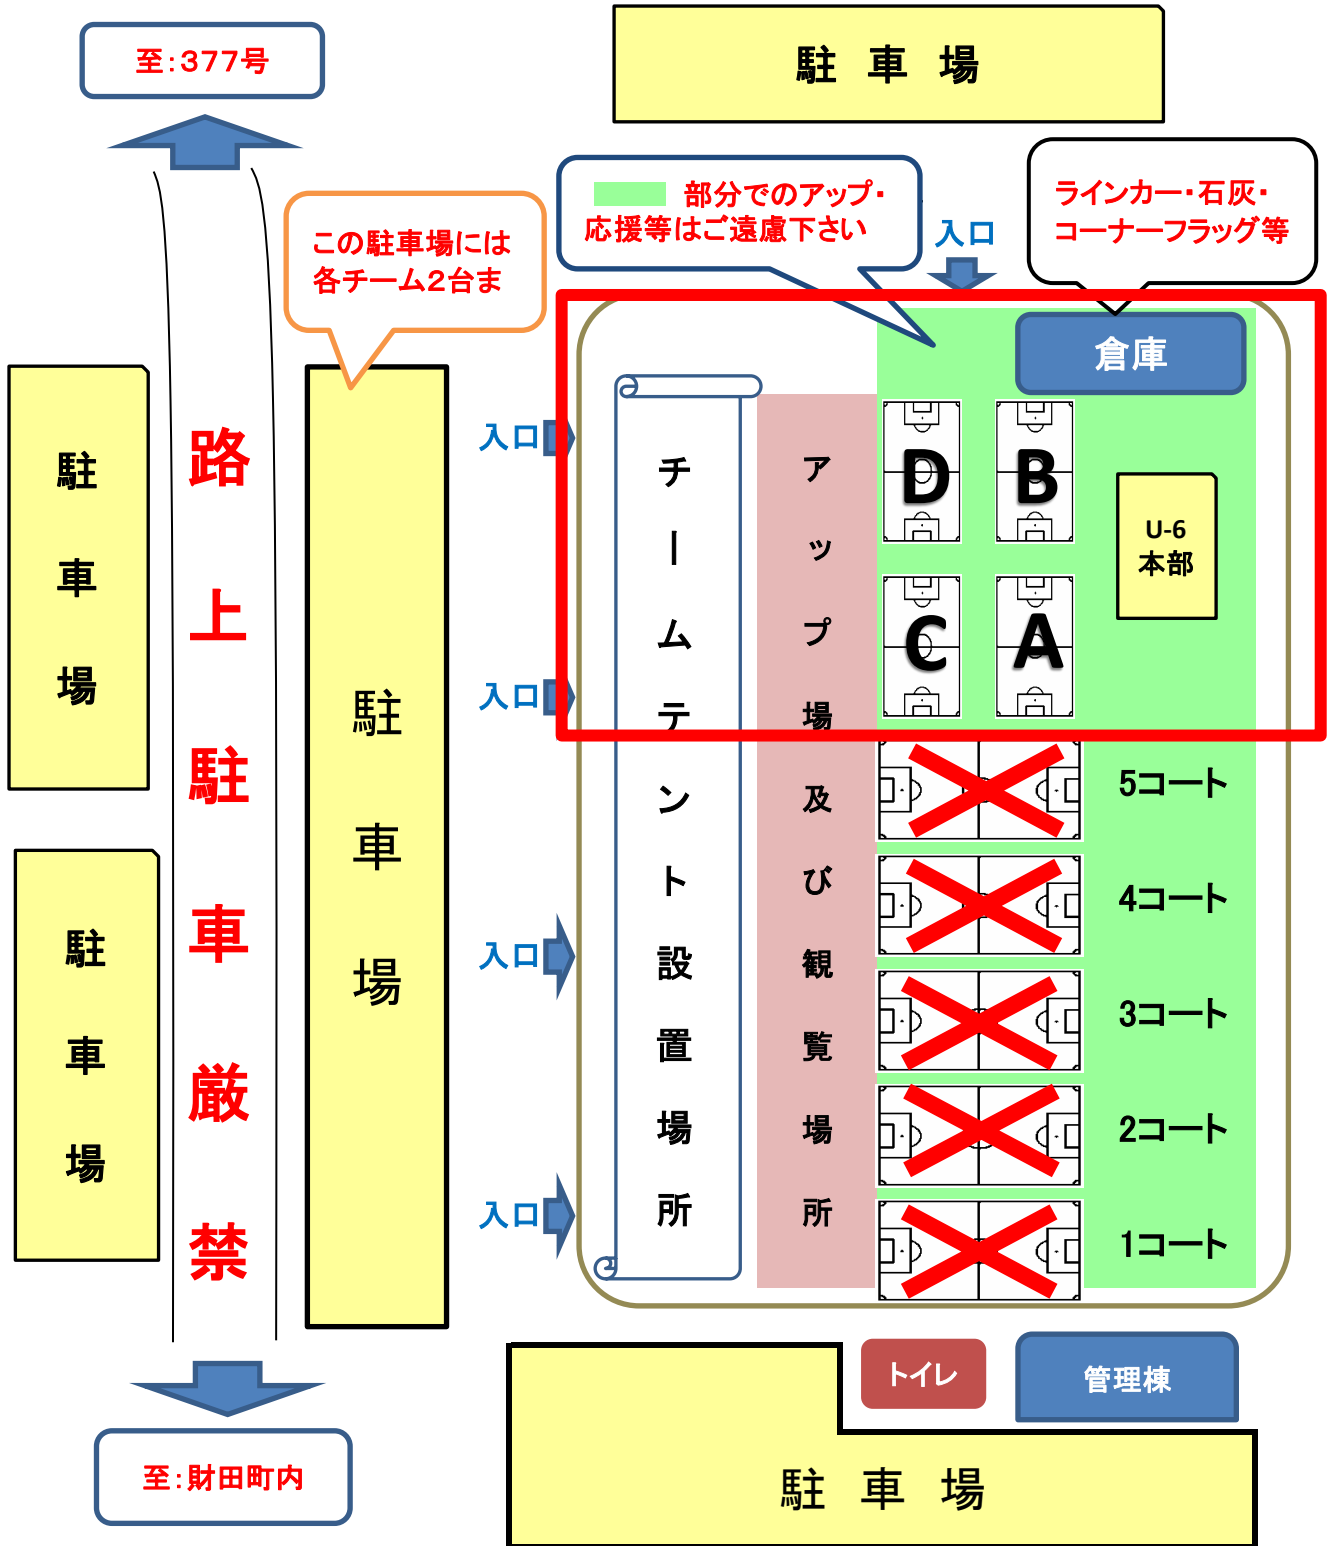

7/15 (土) ブロック割及びタイムテーブル

《U-6》

(社) 香川県サッカー協会キッズ委員会

試合時間10分「5分-3分-5分」選手入れ替え自由

中西讃地区ジュニアサッカー連盟キッズ委員会

ブロック割

	A	B
①	ジョイナスたどつA	丸亀城南・城東
②	丸亀城東	ジョイナスたどつB
③	丸亀FC	柞田
④	観音寺グローサー	SFC坂出

* クーバー・コーチング・トレーニングはDコートにて行います。

* **時間厳守**でお願いします。

* 競技時間について5分-3分-5分とします

* 相互審判(1人審判制)で対戦表の左側が前半、右側が後半でお願いします。

* **各ピッチ、第1試合のチームはゴールの設営、最終試合のチームはゴールの撤去をお願いします。(U-6はキッズゴールを使用します。)**

受付 8:30~
開会式 9:00~
試合開始 **9:15~**
閉会式 11:15~

タイムテーブル

時間	Aコート			Bコート		
① 9:15~	ジョイナスたどつA	V S	丸亀城東	丸亀FC	V S	観音寺グローサー
② 9:45~	柞田	V S	SFC坂出	ジョイナスたどつA	V S	丸亀FC
③ 10:15~	丸亀城南・城東	V S	柞田	ジョイナスたどつB	V S	SFC坂出
④ 10:45~	丸亀城東	V S	丸亀FC	丸亀城南・城東	V S	SFC坂出
⑤ 11:15~	閉会式					

宝山湖グランド配置図及び駐車場案内

ピッチサイズ

A・B・Cコートはゲーム
 Dコートはクーバークリニック
 ゴールはキッズゴール使用

注意
 管理棟側 1～5コートは使用禁止