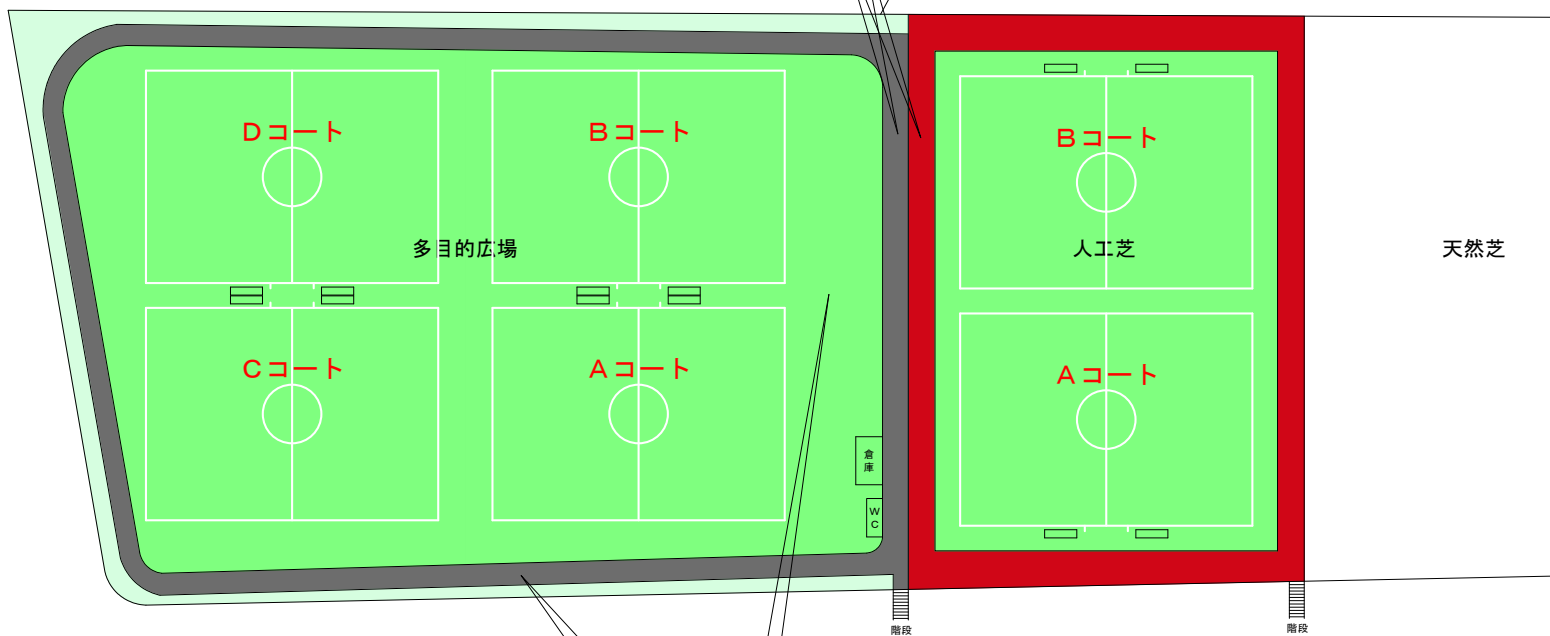

試合会場			
会場当番	(午前)	(午後)	審判
1		vs	
2		vs	
3		vs	
4		vs	
5		vs	
6		vs	
7		vs	
8		vs	
9		vs	

試合会場			
会場当番	(午前)	(午後)	審判
1		vs	
2		vs	
3		vs	
4		vs	
5		vs	
6		vs	
7		vs	
8		vs	
9		vs	

# 宝山湖ボールパーク 多目的グラウンド・人工芝

チームテント場所

テントの脚は紐などでフェンスに括り付けてください  
もしくは有人にするなど飛散対策をお願いいたします

観覧席

観戦場所

アスファルト部分よりご観戦ください  
保護者の方の芝生内への立入はご遠慮ください

アップ場所

次試合チーム優先で使用してください