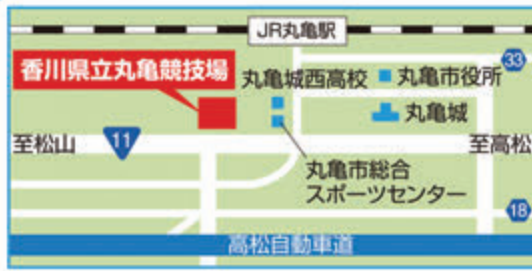

メインスタンド正面広場 13:00~14:30(雨天の場合は中止)

5 ゆかたDAY

ゆかたで観戦DAY!!

当日はゆかたDAYとなり、浴衣、甚平でご来場いただいた方に、素敵なプレゼントや選手交流イベントを計画しています! ぜひ、浴衣、甚平でご来場ください!

6 選手サインボール投げ込み

讃岐三畜1kg(3名様)プレゼント!

選手ピッチ内アップ時(14:10頃)に、スタンドへサインボールを投げ込みます!当たりのボールは、讃岐三畜プレゼント! 外れの方にもグッズをプレゼント!

7月28日

当日、試合会場にお持ちください。

公共交通機関の利用にご協力下さい。丸亀市コミュニティバス(丸亀西線 片道200円)

行き	時刻	乗り	
①丸亀駅	13:08発	①丸亀スタジアム 17:23発	
丸亀スタジアム	13:21着	丸亀駅	17:53着
②丸亀駅	14:08発	①丸亀スタジアム	18:37発
丸亀スタジアム	14:21着	丸亀駅	18:52着

なお、最寄り駅はJR讃岐地蔵駅又はJR金蔵寺駅です。